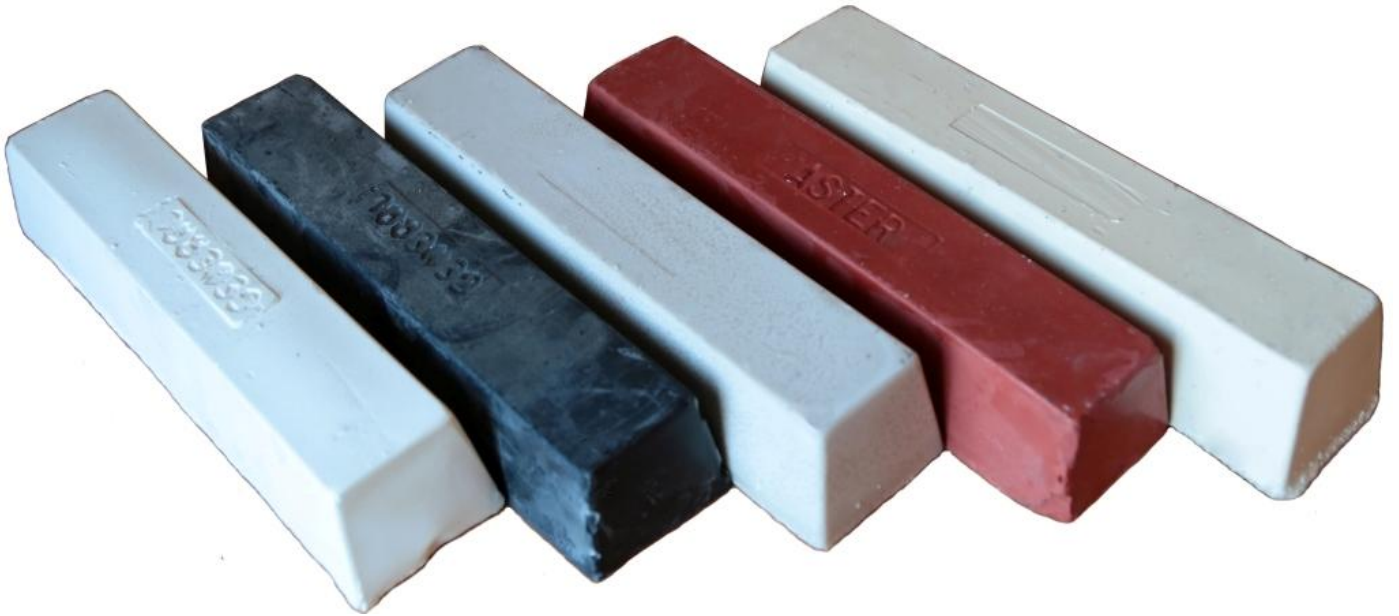

## SUPER GLOSS

Полірувальна абразивна паста для граніту, мармуру та нержавіючої сталі.

Кольори: білий, бежевий, сірий, чорний, зелений, червоний.